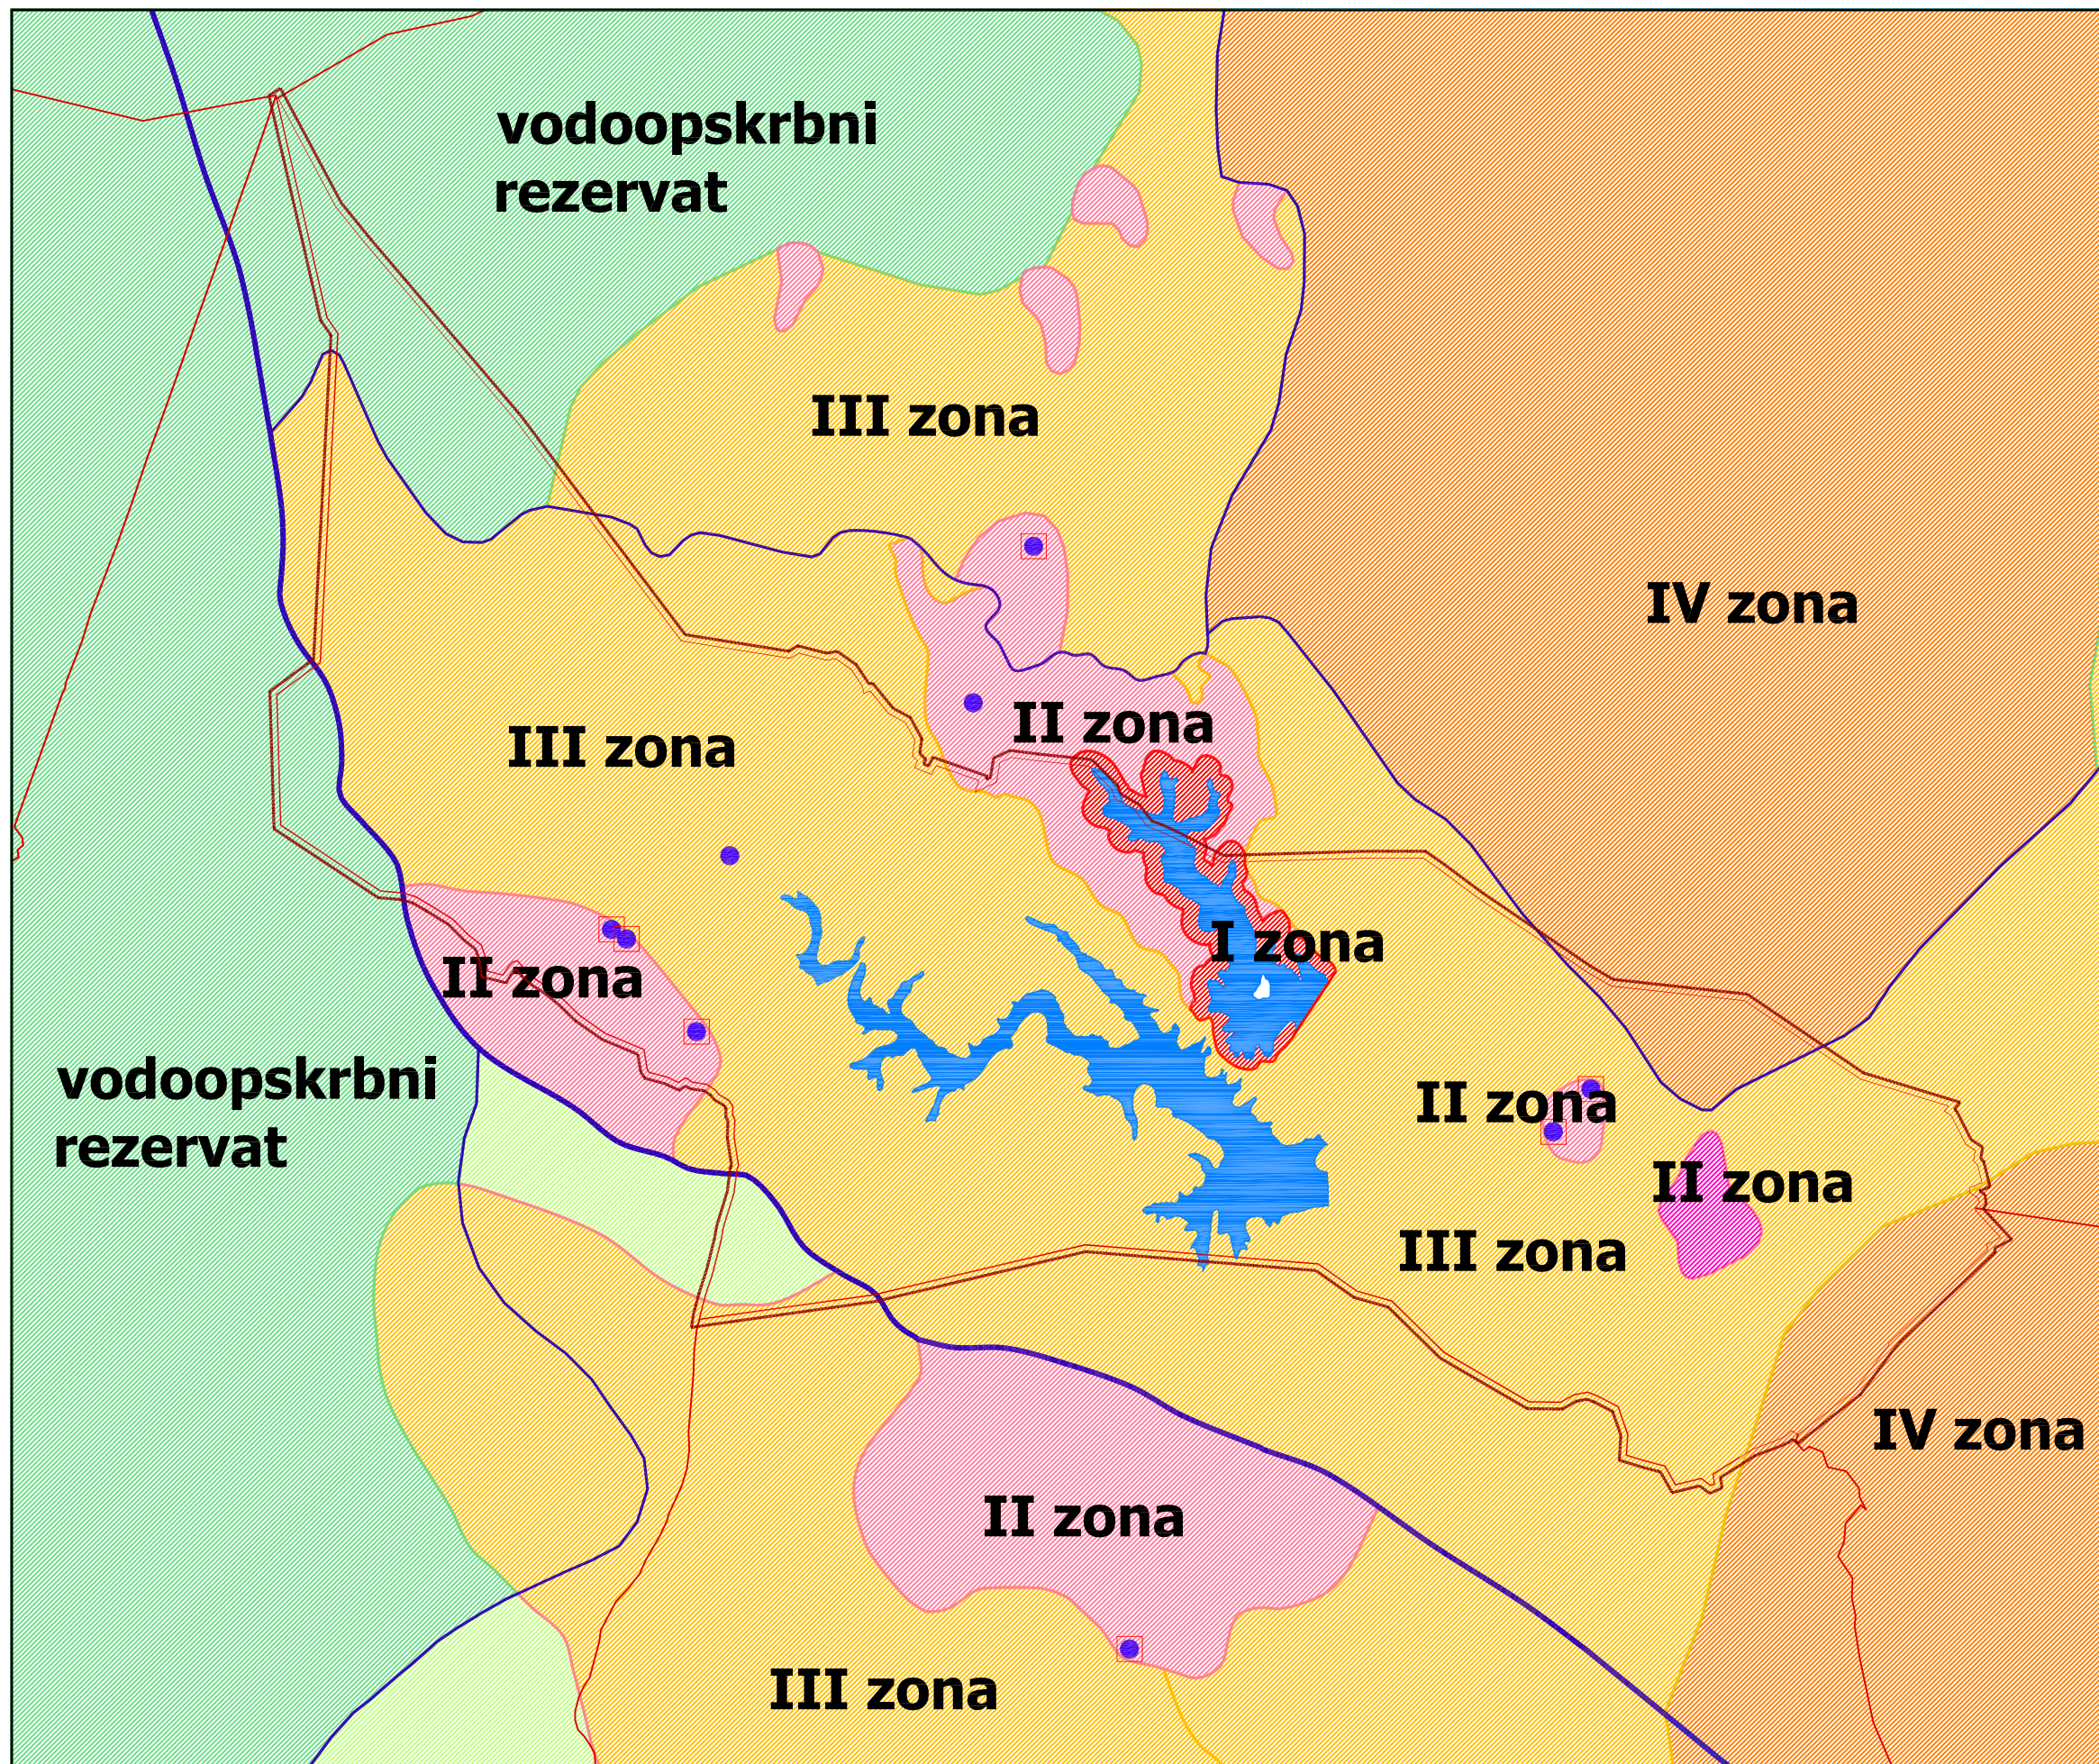

# KARTA VODOZAŠTITNIH ZONA OPĆINE LOKVE

MJ. 1:50000

--- GRANICA OPĆINE LOKVE

VODOZAŠTITNE ZONE

- I ZONA ZAŠTITE
- II - IZVORIŠNA ZONA
- II - PONORNA ZONA
- III ZONA ZAŠTITE
- IV ZONA ZAŠTITE
- VODOOPSKRBNI REZERVAT
- IZVAN ZAŠTITE
- RAZVODNICA JADRANSKOG I CRNOMORSKOG SLIVA
- RAZVODNICA PODSLIVA
- STALAN IZVOR
- CRPILIŠTE JAVNOG VODOVODA

KARTA 2.1.