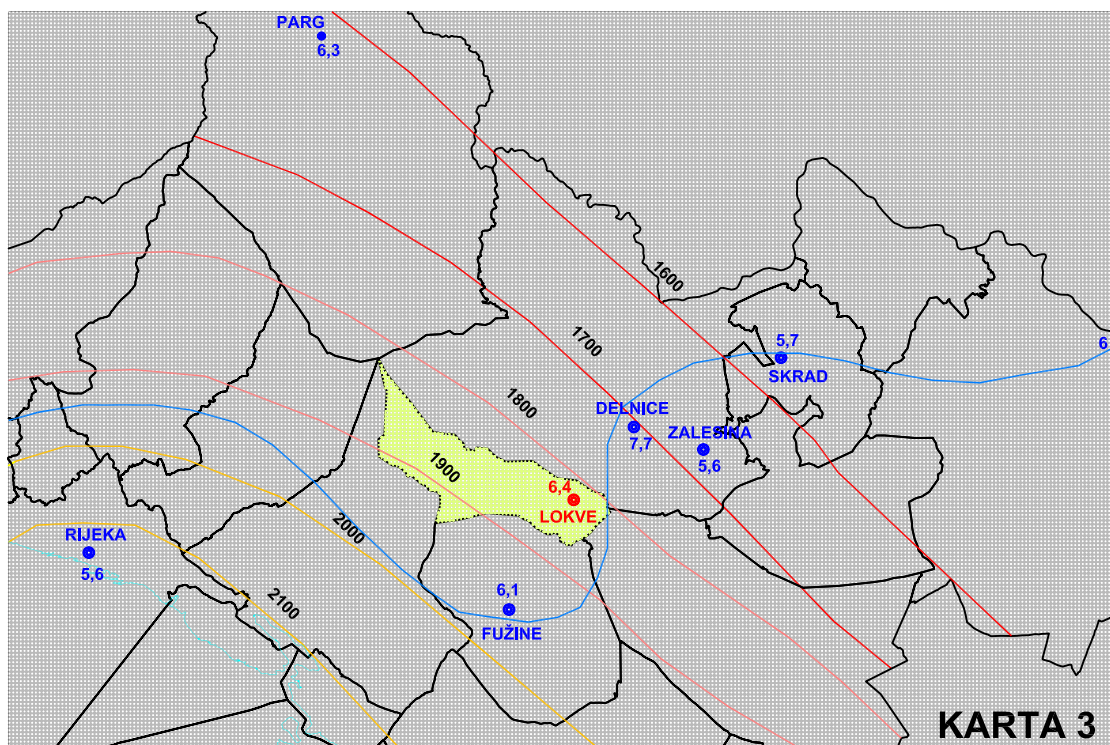

# PRIRODNE ZNAČAJKE PROSTORA OPĆINE LOKVE -KLIMATSKE OSOBITOSTI-