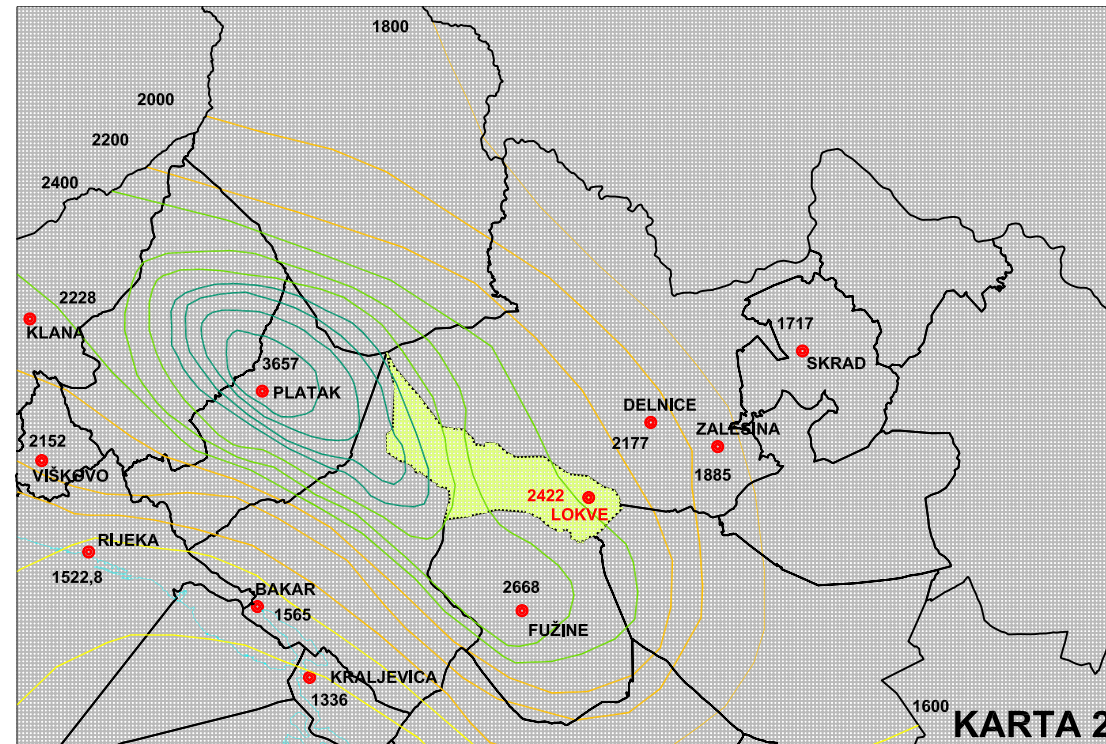

# PRIRODNE ZNAČAJKE PROSTORA OPĆINE LOKVE -KLIMATSKE OSOBITOSTI-