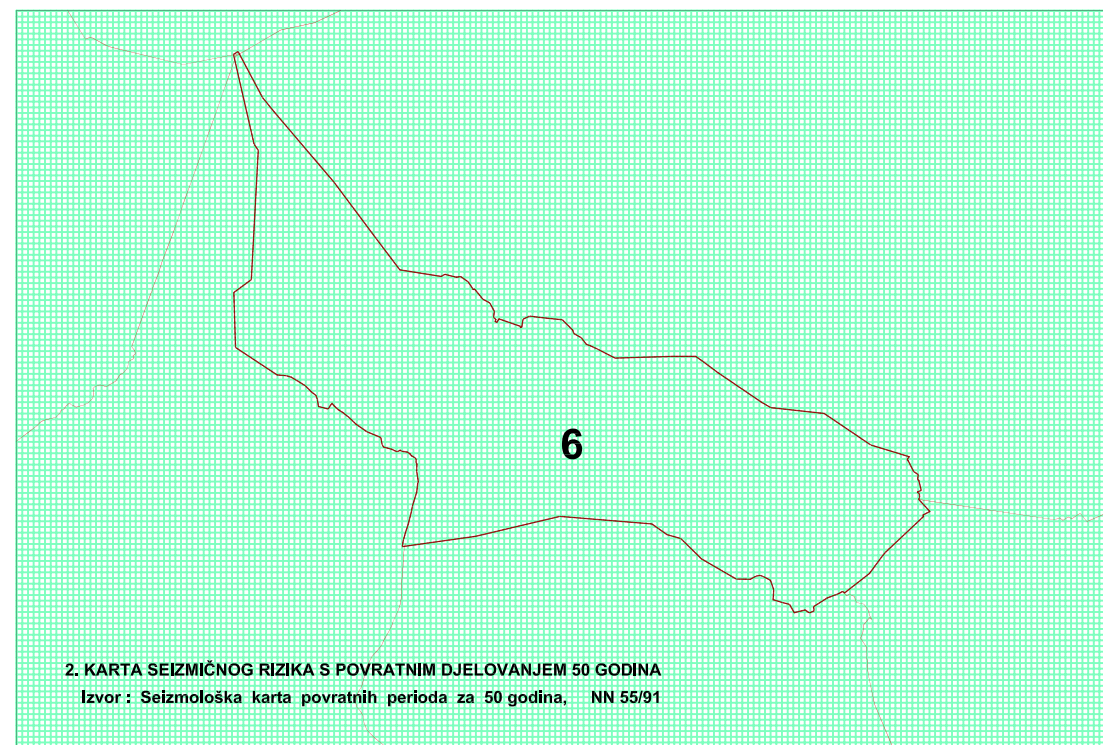

# PRIRODNE ZNAČAJKE PROSTORA OPĆINE LOKVE - SEIZMIČKA KARTA -

INTENZITET SEIZMIČNOSTI	
	6° MCS LJESTVICE
	7° MCS LJESTVICE
	8° MCS LJESTVICE

**KARTA 1.3.**