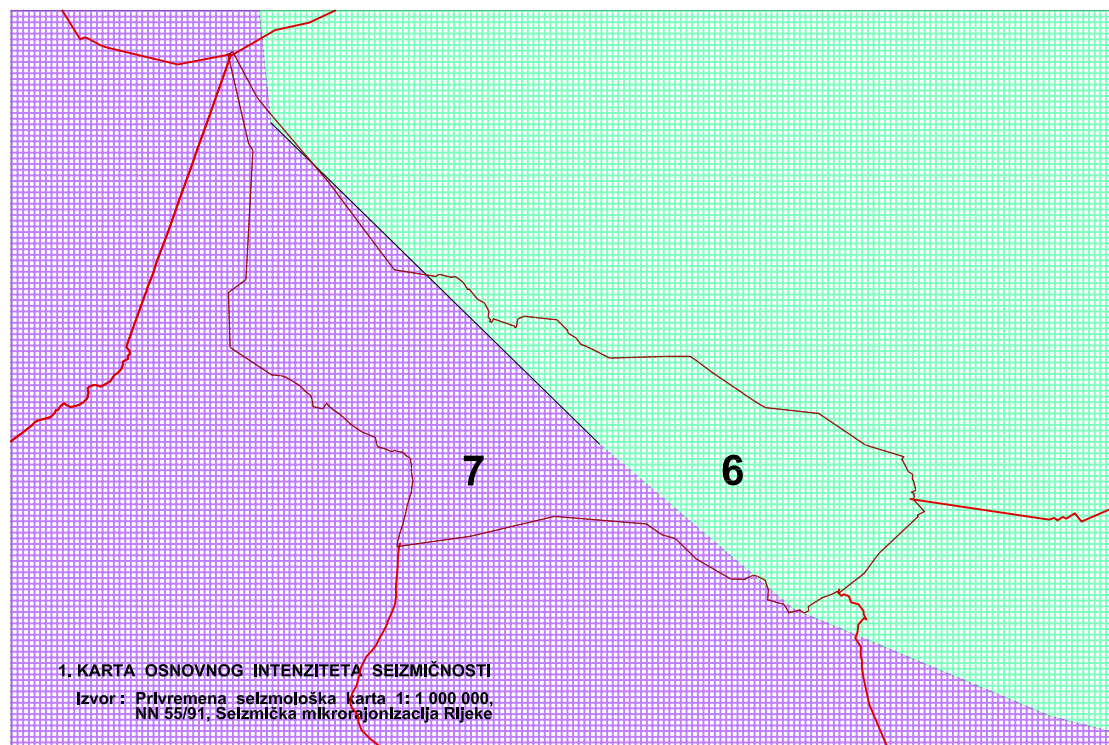

# PRIRODNE ZNAČAJKE PROSTORA OPĆINE LOKVE - SEIZMIČKA KARTA -

INTENZITET SEIZMIČNOSTI	
	6° MCS LJESTVICE
	7° MCS LJESTVICE
	8° MCS LJESTVICE

**KARTA 1.3.**