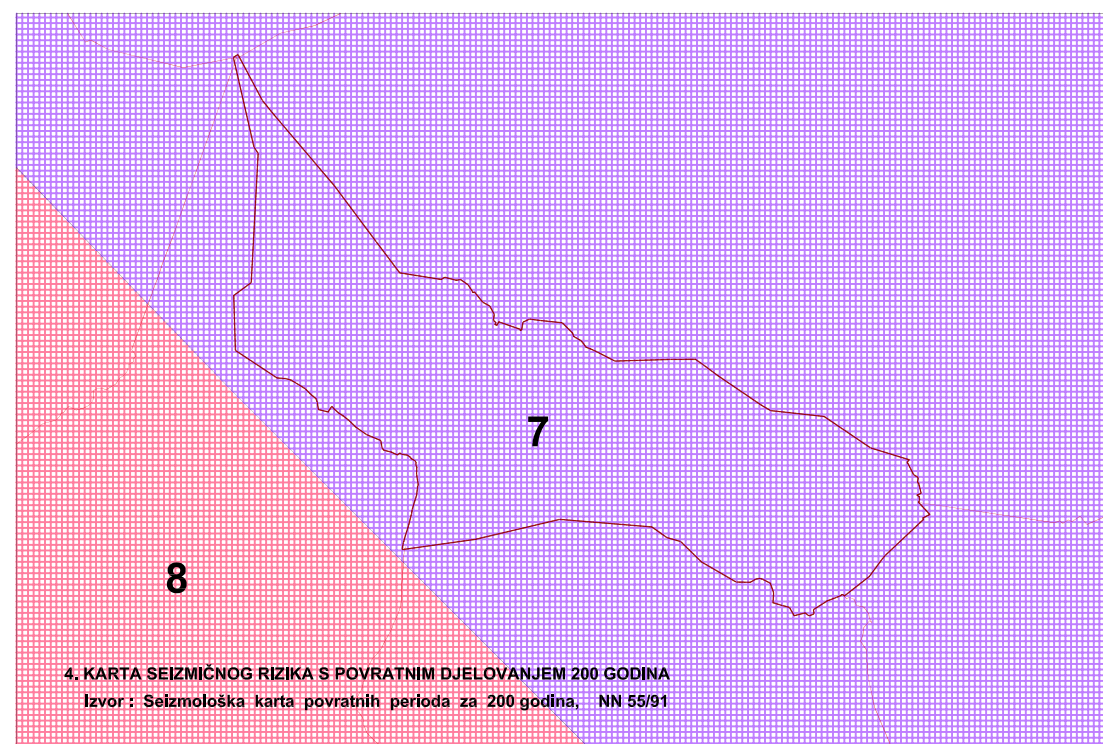

# PRIRODNE ZNAČAJKE PROSTORA OPĆINE LOKVE - SEIZMIČKA KARTA -

INTENZITET SEIZMIČNOSTI	
	6° MCS LJESTVICE
	7° MCS LJESTVICE
	8° MCS LJESTVICE

**KARTA 1.3.**