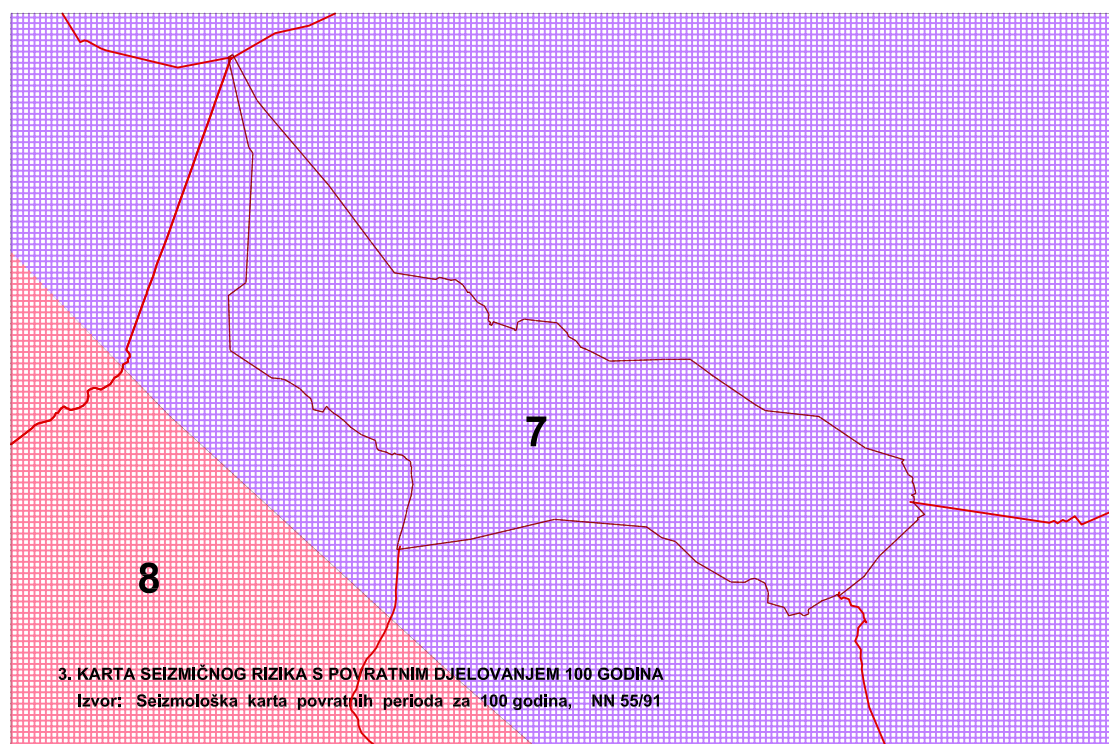

# PRIRODNE ZNAČAJKE PROSTORA OPĆINE LOKVE - SEIZMIČKA KARTA -

INTENZITET SEIZMIČNOSTI	
	6° MCS LJESTVICE
	7° MCS LJESTVICE
	8° MCS LJESTVICE

**KARTA 1.3.**