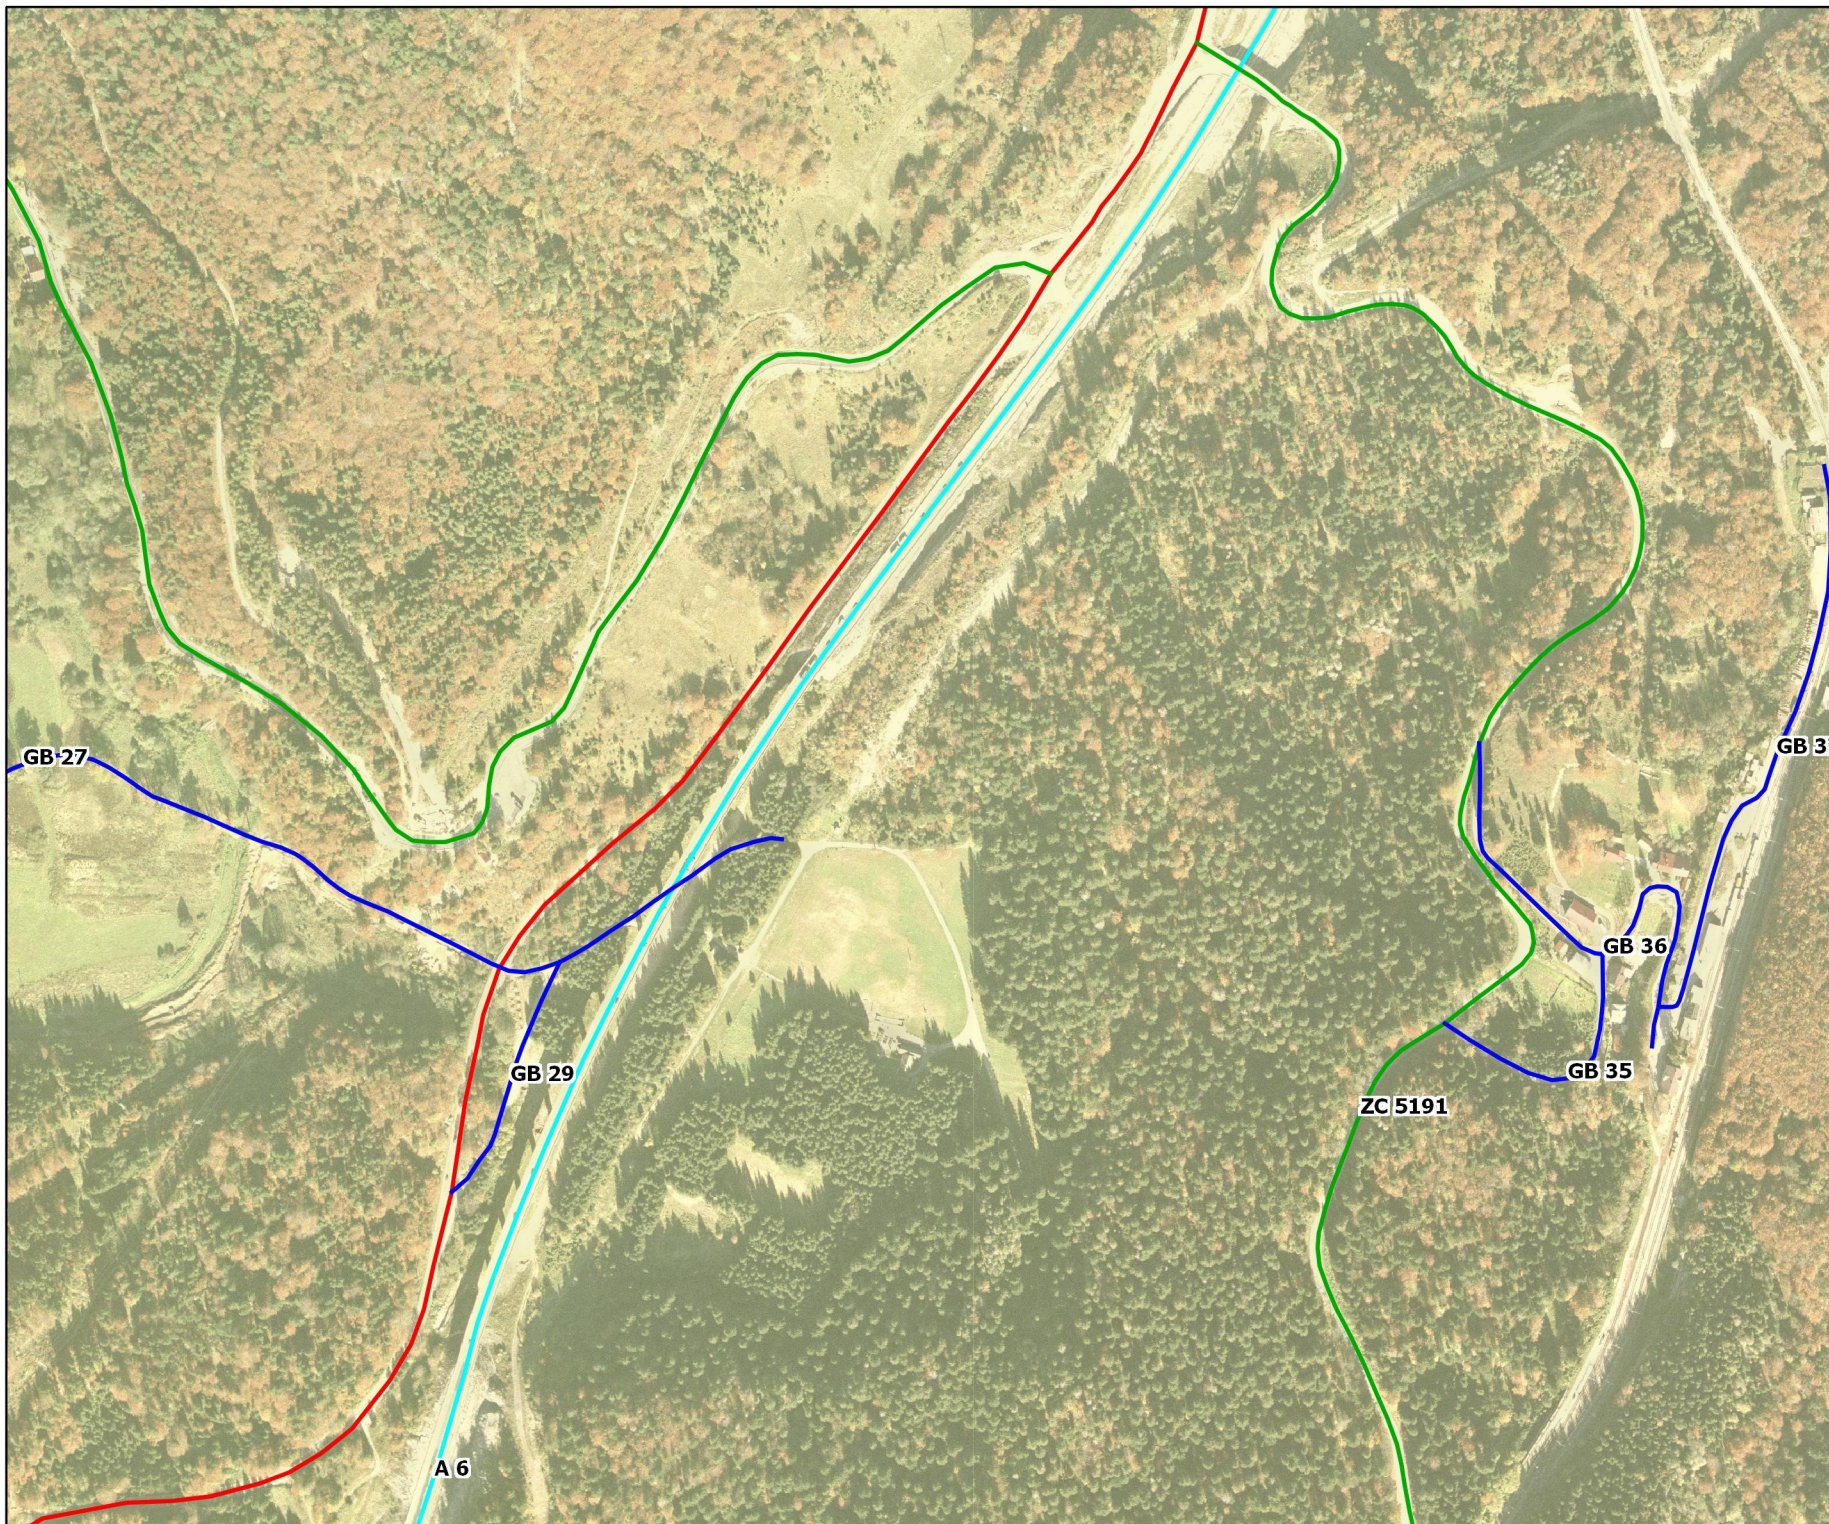

MREŽA CESTA NA PODRUČJU OPĆINE LOKVE

Kazalo

ceste

-  Autoceste
-  Drzavne
-  Nerazvrstane
-  Zupanijske

podrucje

0 0.05 0.1 KM