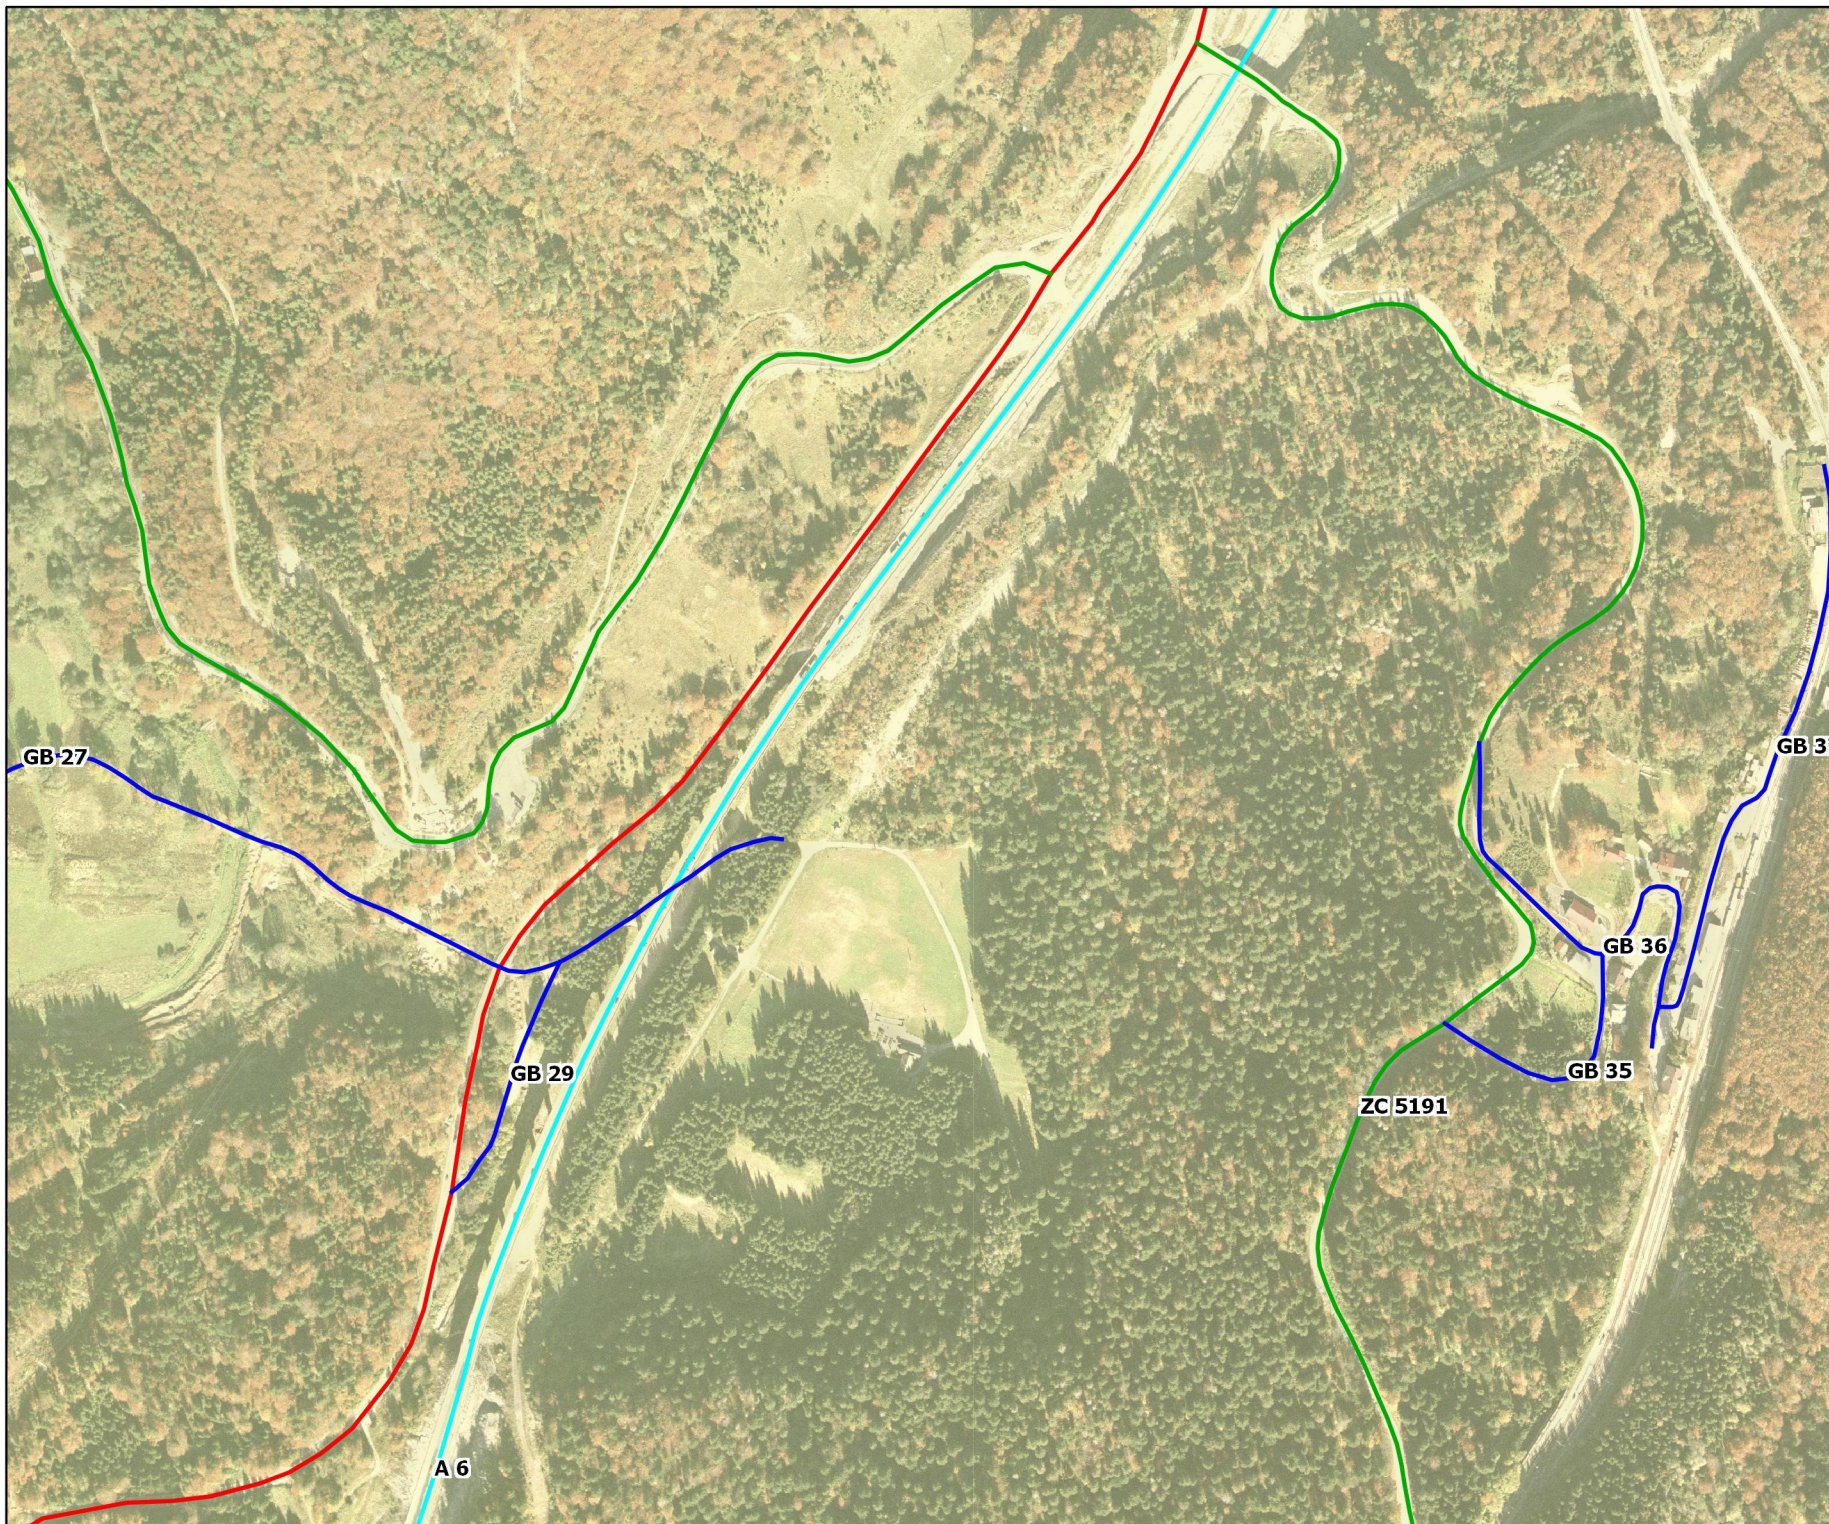

MREŽA CESTA NA PODRUČJU OPĆINE LOKVE

Kazalo

ceste

- Autoceste
- Državne
- Nerazvrstane
- Zupanijske

područje

0 0.05 0.1 KM