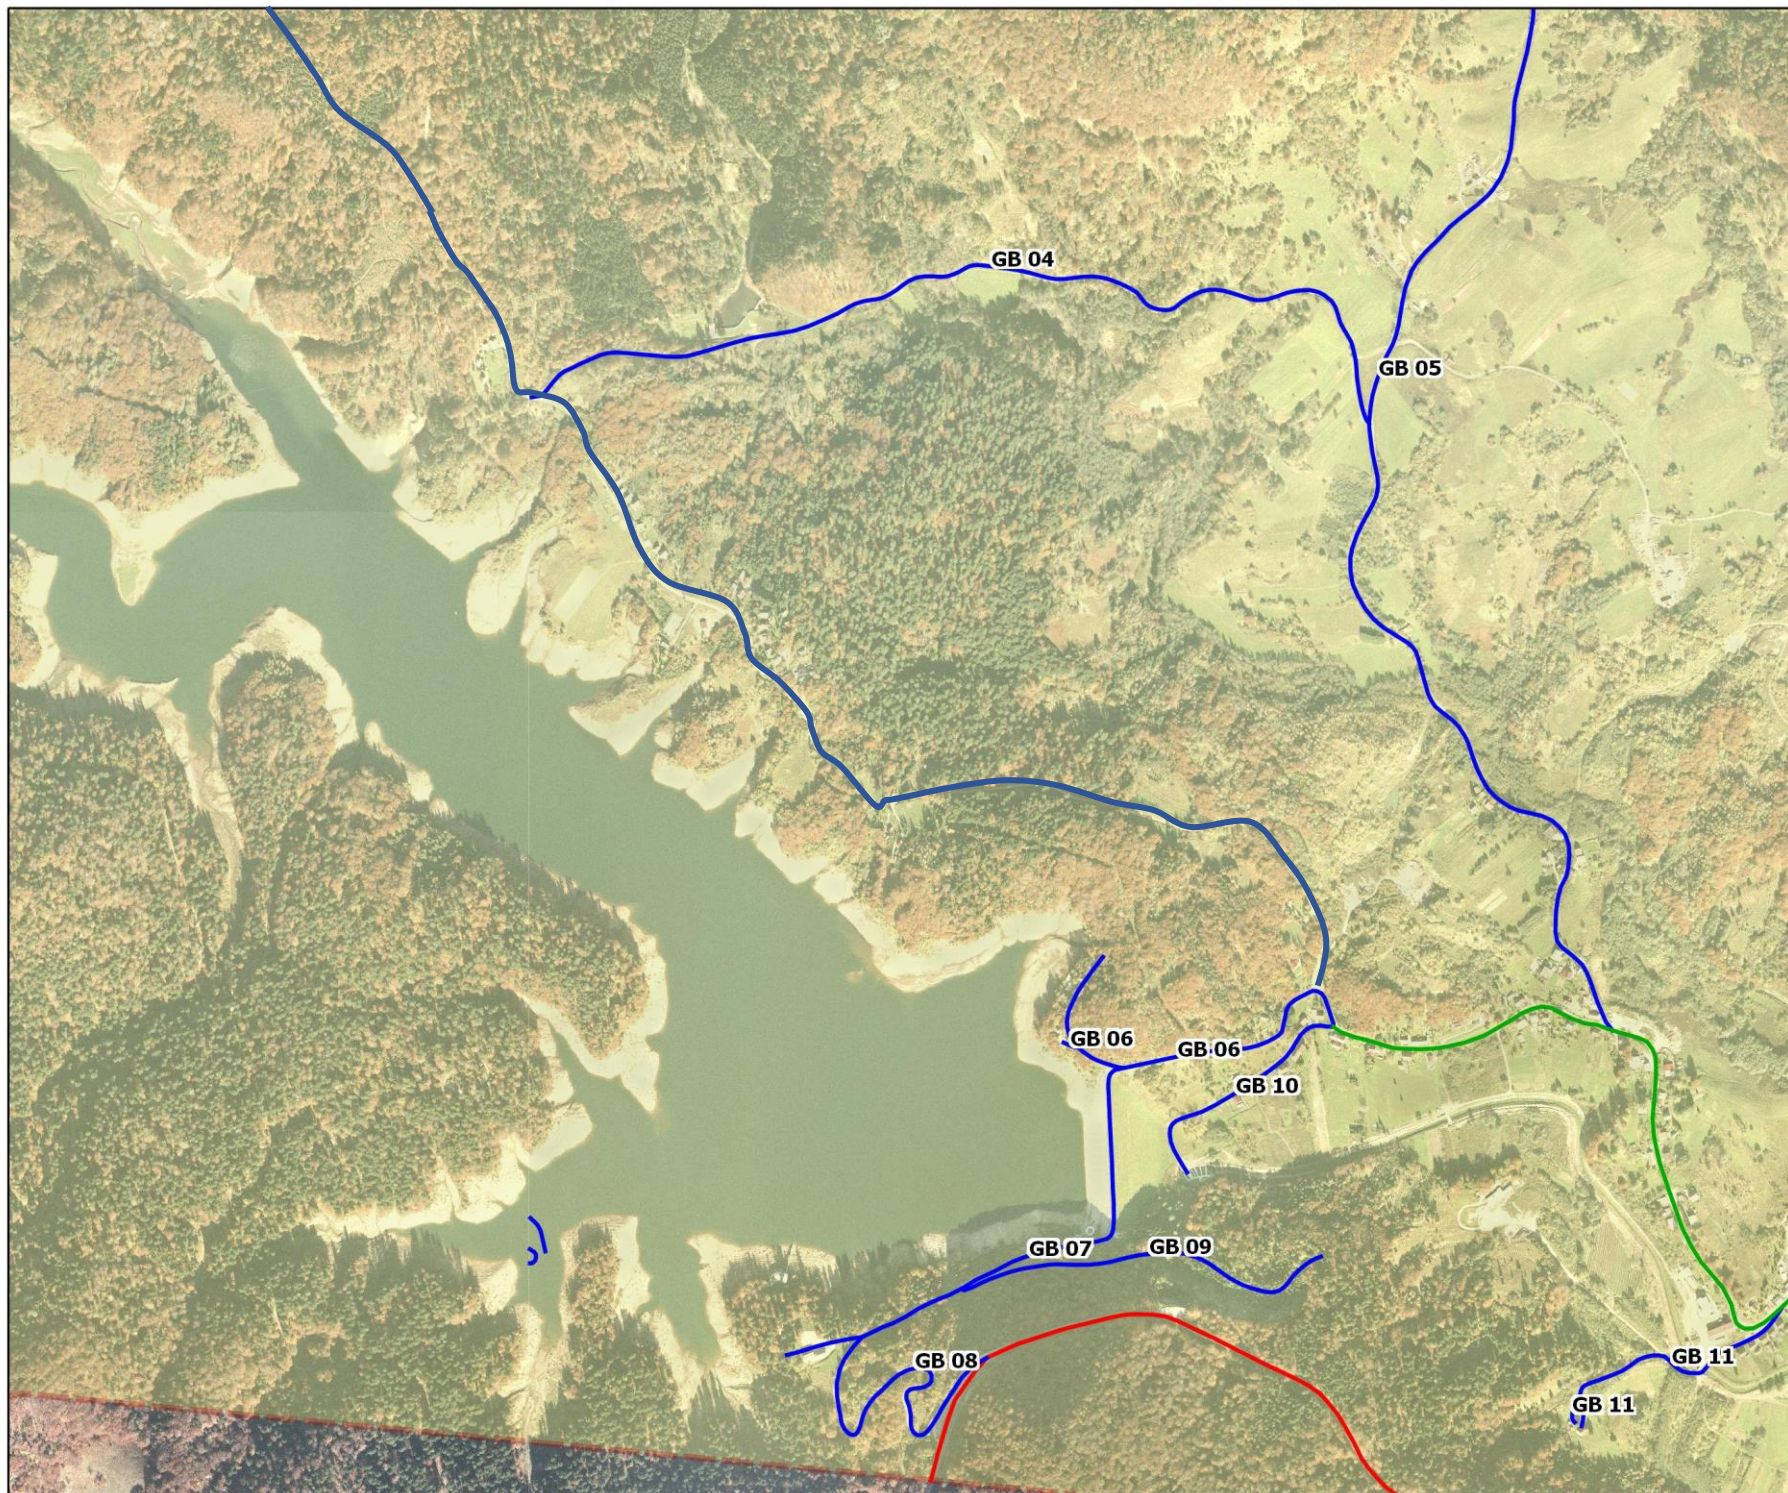

MREŽA CESTA NA PODRUČJU OPĆINE LOKVE

Kazalo

ceste

 Autoceste

 Drzavne

 Nerazvrstane

 Zupanijske

podrucje

0.05.1 KM